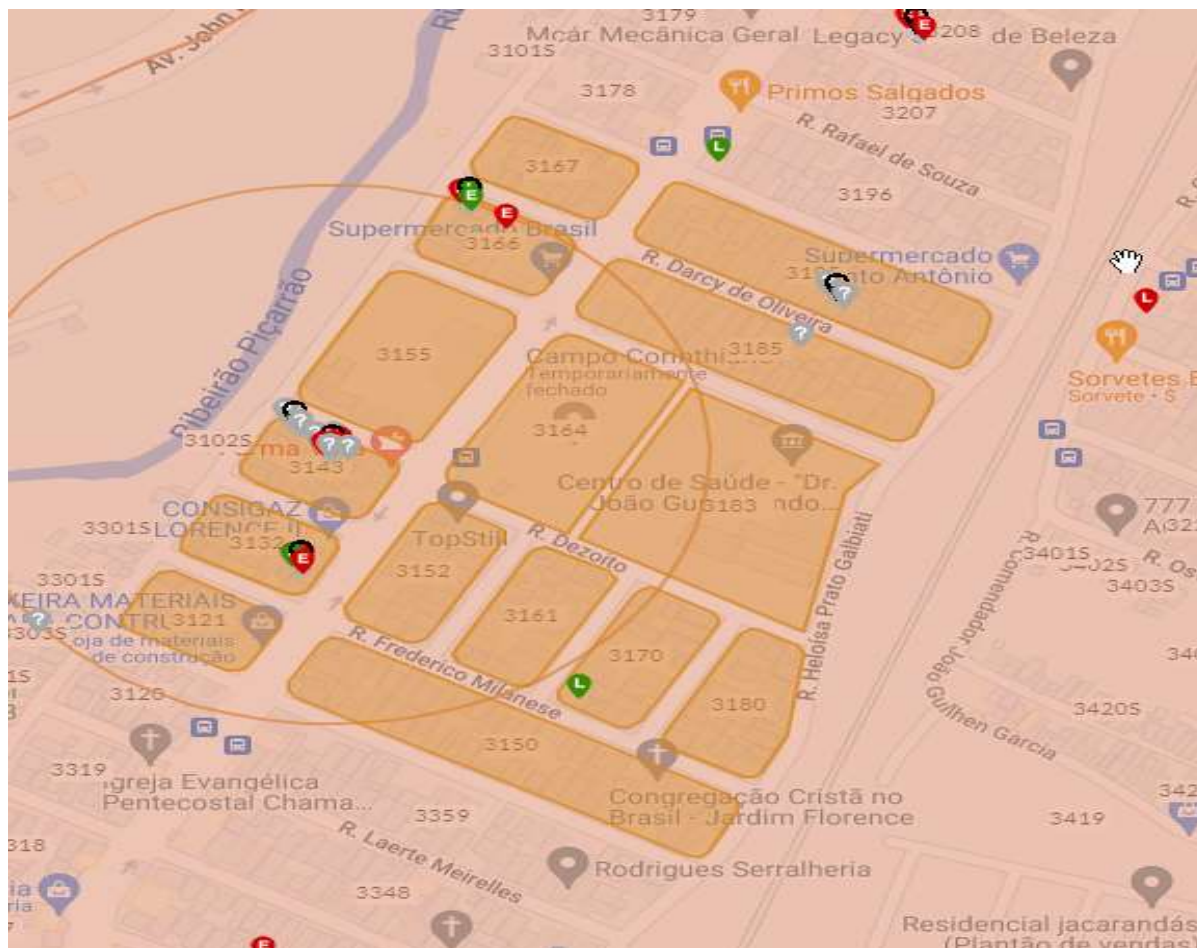

BAIRROS ATINGIDOS

Jardim Florence II

Data de início dos trabalhos: 12/04/2023

Inseticida utilizado: CIELO® ULV

Forma de aplicação: nebulização com equipamento costal

Empresa responsável: Helpinsect (JNL Controle de Pragas LTDA – EPP, registro CRBio nº 911/01)

***A aplicação pode ser adiada em razão das condições climáticas.**

Orientações sobre segurança da aplicação devem ser consultadas no site:

<https://dengue.campinas.sp.gov.br/profissionais-saude>